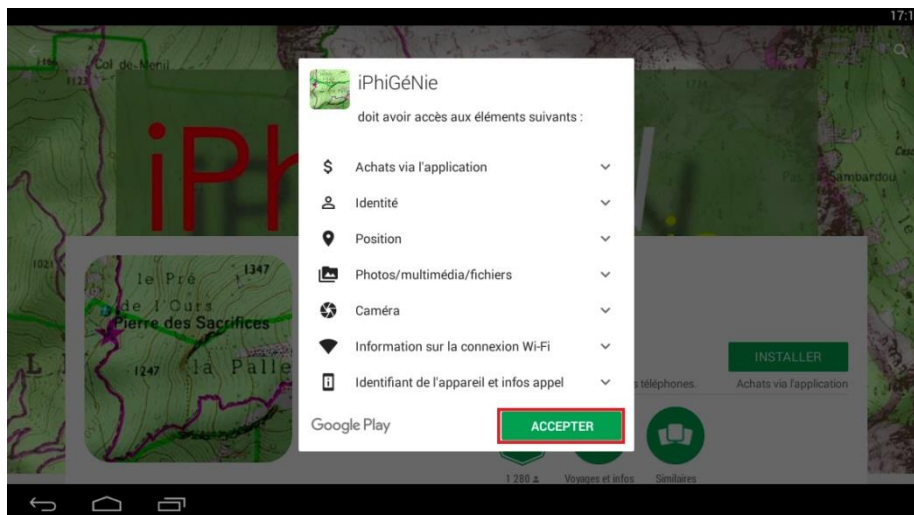

1°/ Procédure téléchargement

- Rendez-vous sur le PlayStore de votre appareil mobile.
- Lancez la recherche sur l'application « Iphigénie ».
- Ouvrez « Iphigénie »
- Cliquez sur « Installer »

- Puis sur « Accepter »

2°/ Procédure d'activation

**APPUYEZ LA FLÈCHE BLEUE
SUR LA LIGNE ID IGN**

**SUR LA FENÊTRE QUI S'OUVRE
APPUYEZ SUR LE BOUTON IGNRANDO'**

APPUYEZ LE BOUTON « IGNRANDO' »

**RENSEIGNEZ VOTRE ADRESSE MAIL
ET VOTRE MOT DE PASSE
DE VOTRE COMPTE IGNRANDO'**