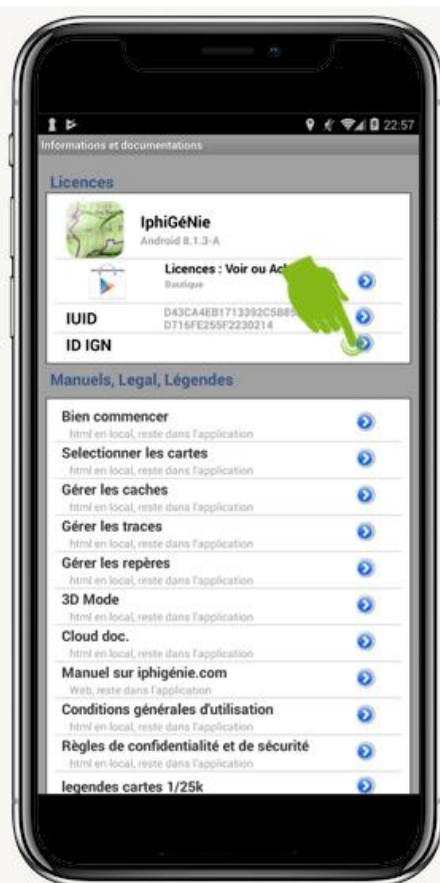

1°/ Procédure téléchargement

- Rendez-vous sur le PlayStore de votre appareil mobile.
- Lancez la recherche sur l'application « Iphigénie ».
- Ouvrez « Iphigénie »
- Cliquez sur « Installer »

- Puis sur « Accepter »

2°/ Procédure d'activation

**APPUYEZ LA FLÈCHE BLEUE
SUR LA LIGNE ID IGN**

**SUR LA FENÊTRE QUI S'OUVRE
APPUYEZ SUR LE BOUTON IGNRANDO'**

APPUYEZ LE BOUTON « IGNRANDO' »

**RENSEIGNEZ VOTRE ADRESSE MAIL
ET VOTRE MOT DE PASSE
DE VOTRE COMPTE IGNRANDO'**